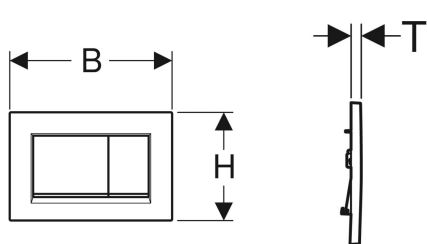

## Geberit betjeningsplate Sigma30, for dobbeltskyl

Eksempelbilde